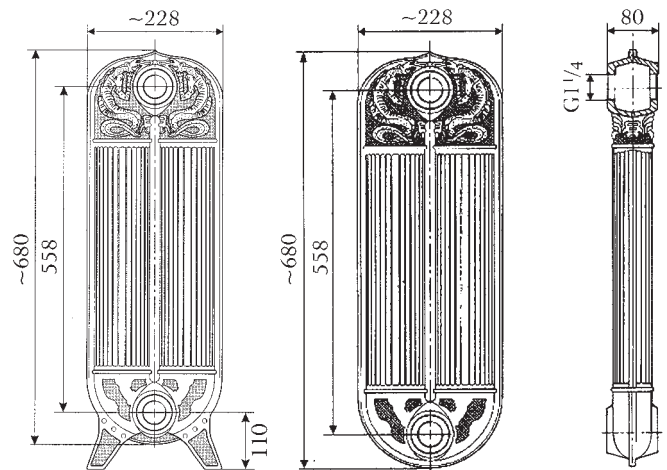

Glieder	Ausführung	Bauhöhe (mm)	Baulänge (mm)	Gewicht (kg)	Leistung (Watt) bei 70/55°C
3	selbststehend hängend	730 680	280	40 39	360
5	selbststehend hängend	730 680	450	66 65	600
7	selbststehend hängend	730 680	620	92 91	840
9	selbststehend hängend	730 680	790	119 117	1080
11	selbststehend hängend	730 680	960	144 143	1320
13	selbststehend hängend	730 680	1120	170 169	1560
15	selbststehend hängend	730 680	1280	196 195	1800