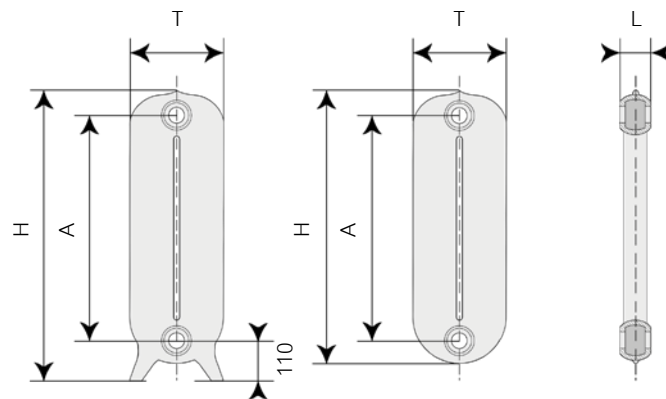

- Připojovací vzdálenost 558 mm
- Připojovací konektor průtok/zpátečka 1/2"
- Vnitřní závit článků 1 1/4"
- max. provozní tlak 4 bar
- Standardní barva: litá šedá
- závěsná a stojící verze

Barva: Perleťově tmavě šedá RAL 9023