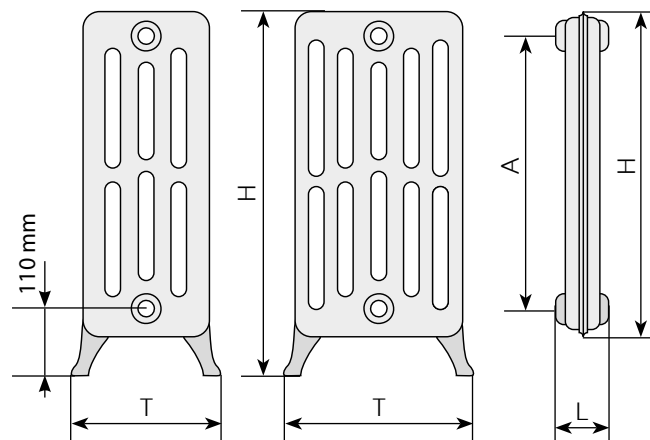

Barva: litá šedá

Provedení	Celková výška H	Vzdálenost připojení A	Celková hloubka T	Celková délka L	Hmotnost	Výkon při 70/55°C
samostojný	470 / 770 / 970 mm		250 mm			
		300 / 600 / 800 mm		79 mm	10 / 12 / 14 kg	70 / 116 / 147 wattů
závěsný	420 / 720 / 920 mm		228 mm			

- Připojovací vzdálenost (A) 350, 500, 600 nebo 800 mm
- možná stavební hloubka (T) 144 mm / 221 mm
- Připojovací konektor průtok/zpátečka 1/2"
- Vnitřní závit článků 1 1/4"
- max. provozní tlak 4 bar
- Standardní barva: litá šedá
- závěsná a stojící verze

Barva: litá šedá

Provedení	Celková hloubka T	Celková výška H	Vzdálenost připojení A	Celková délka L	Hmotnost	Výkon při 70/55°C
samostojný	144 mm	480 / 658 / 760 / 958 mm	350 / 500 / 600 / 800 mm	60 mm	4,8 / 5,8 / 6,8 / 8,8 kg	50 / 65 / 75 / 92 wattů
závěsný		420 / 598 / 700 / 898 mm			4,2 / 5,4 / 6,4 / 8,0 kg	
samostojný	221 mm	480 / 658 / 760 / 958 mm			7,1 / 8,9 / 10,9 / 13,9 kg	70 / 94 / 112 / 137 wattů
závěsný		420 / 598 / 700 / 898 mm			6,2 / 8,2 / 9,5 / 12,5 kg	