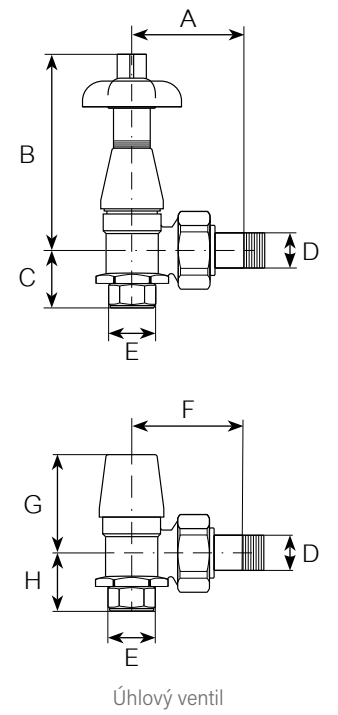

RUČNÍ REGULAČNÍ VENTILY