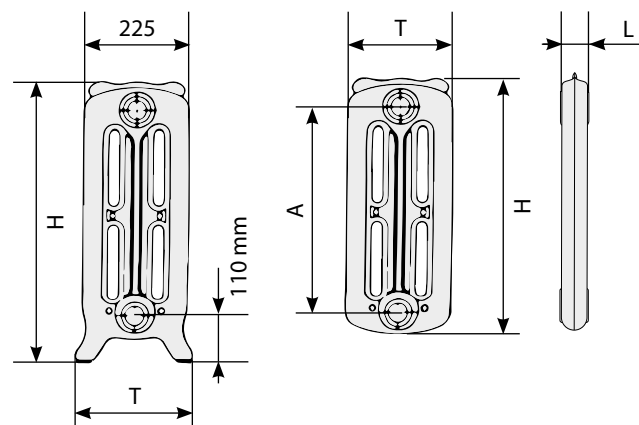

Provedení	Celková výška H	Vzdálenost připojení A	Celková hloubka T	Celková délka L	Hmotnost	Výkon při 70/55°C
samostojný	730 mm	558 mm	228 mm	82 mm	14 kg	120 wattů
Závěsný	680 mm					

Informace pro každý radiátorový článek. Celková délka musí být vypočtena s tolerancí +/- 2 mm na článek. K celkové délce radiátoru jsou 2 zátky, každá o délce 15 mm.

- Připojovací vzdálenost (A) 300, 600 nebo 800 mm
- Připojovací konektor průtok/zpátečka 1/2"
- Vnitřní závit článků 1 1/4"
- max. provozní tlak 4 bar
- Standardní barva: litá šedá
- závěsná a stojící verze

Barva: litá šedá

Provedení	Celková výška H	Vzdálenost připojení A	Celková hloubka T	Celková délka L	Hmotnost	Výkon při 70/55°C
samostojný	470 / 770 / 970 mm		250 mm			
		300 / 600 / 800 mm		79 mm	10 / 12 / 14 kg	70 / 116 / 147 wattů
závěsný	420 / 720 / 920 mm		228 mm			

Barva: litá šedá

Provedení	Celková hloubka T	Celková výška H	Vzdálenost připojení A	Celková délka L	Hmotnost	Výkon při 70/55°C
samostojný	144 mm	480 / 658 / 760 / 958 mm	350 / 500 / 600 / 800 mm	60 mm	4,8 / 5,8 / 6,8 / 8,8 kg	50 / 65 / 75 / 92 wattů
závěsný		420 / 598 / 700 / 898 mm			4,2 / 5,4 / 6,4 / 8,0 kg	
samostojný	221 mm	480 / 658 / 760 / 958 mm			7,1 / 8,9 / 10,9 / 13,9 kg	70 / 94 / 112 / 137 wattů
závěsný		420 / 598 / 700 / 898 mm			6,2 / 8,2 / 9,5 / 12,5 kg	