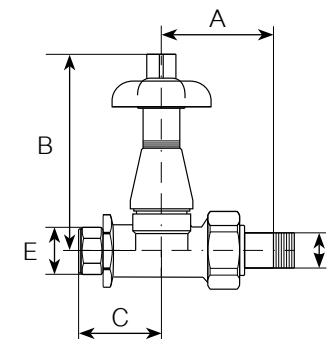

Kulový ventil

U termostatických ventilů Flower a Pino je přes integrovaný termostat automaticky regulovaný odvod tepla. Tyto modely jsou k dispozici jako rohové a kulové ventily. Každá sada se skládá s ventilem s regulačním kohoutem včetně efektivní rukojeti 1/2"), a uzavíratelným ventilem zpátečky (přípojka 1/2") a odvzdušňovacím ventilem pro DN 15 kovové trubky.

Provedení	A	B	C	D	E	F	G	H
Flower Úhlový ventil*	55	100	28,5	1/2"	1/2"	55	49	28,5
Flower Kulový ventil*	55	100	28,5	1/2"	1/2"	55	49	28,5
Pino Úhlový ventil	44	101	42	1/2"	1/2"	44	40	42
Pino Kulový ventil	44	101	42	1/2"	1/2"	44	40	40

*Možnost hydraulického vyvážení