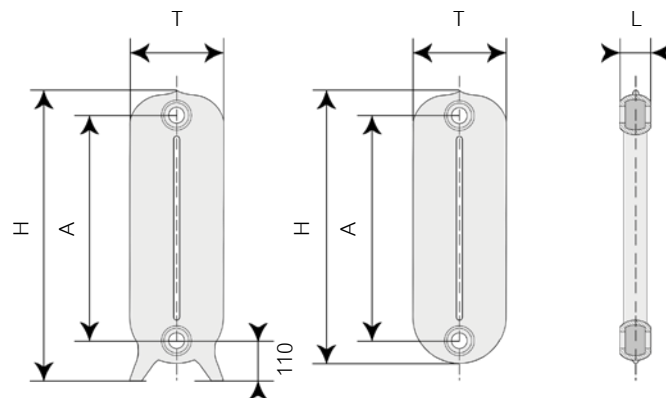

- Připojovací vzdálenost 558 mm
- Připojovací konektor průtok/zpátečka 1/2"
- Vnitřní závit článků 1 1/4"
- max. provozní tlak 4 bar
- Standardní barva: litá šedá
- závěsná a stojící verze

Barva: litá šedá