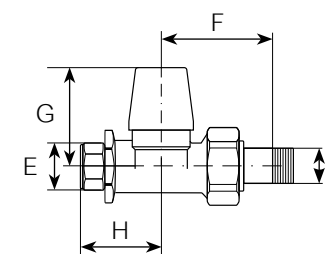

Kulový ventil

U termostatických ventilů Flower a Pino je přes integrovaný termostat automaticky regulovaný odvod tepla. Tyto modely jsou k dispozici jako rohové a kulové ventily. Každá sada se skládá s ventilem s regulačním kohoutem včetně efektivní rukojeti 1/2"), a uzavíratelným ventilem zpátečky (přípojka 1/2") a odvzdušňovacím ventilem pro DN 15 kovové trubky.

Provedení	A	B	C	D	E	F	G	H
Flower Úhlový ventil*	55	100	28,5	1/2"	1/2"	55	49	28,5
Flower Kulový ventil*	55	100	28,5	1/2"	1/2"	55	49	28,5
Pino Úhlový ventil	44	101	42	1/2"	1/2"	44	40	42
Pino Kulový ventil	44	101	42	1/2"	1/2"	44	40	40

*Možnost hydraulického vyvážení