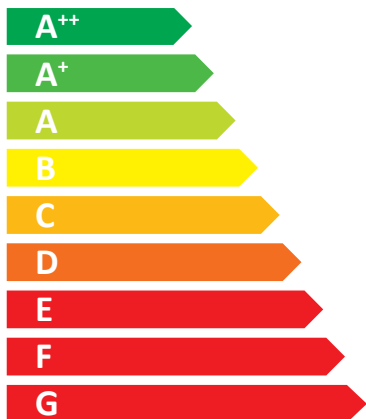

**ENERG**  
енергия · ενεργεια

IBC HEIZTECHNIK

SK-1P öko

**12 kW**

**ENERG**  
енергия · ενέργεια

IBC HEIZTECHNIK

SK-1P öko

**23 kW**

**ENERG**  
енергия · ενεργεια

IBC HEIZTECHNIK

SK-1P öko

**40 kW**

**ENERG**  
енергия · ενεργεια

IBC HEIZTECHNIK

SK-1P öko

**60 kW**