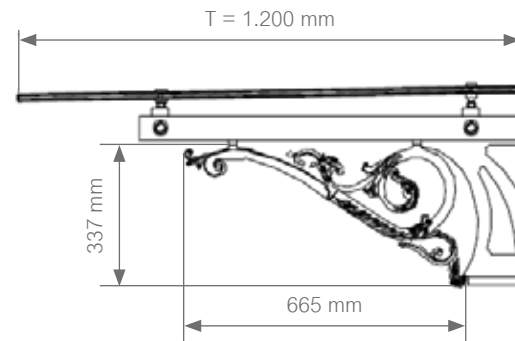

Mehr Licht im Dunkeln mit nostalgischen Laternen

Die Ergänzung eines Flachdachs mit nostalgischen Laternen bringt Ihren Hauseingang zum Strahlen. Nostalgische Laternen sorgen für Sicherheit an dunklen Tageszeiten. Die Laternen sind ausschließlich in der RAL-Farbe 9005 (schwarz) lieferbar. Es empfiehlt sich, die Wandkonsolen des Vordachs auch in dieser Farbe auszuwählen.

Dekor „Florale“