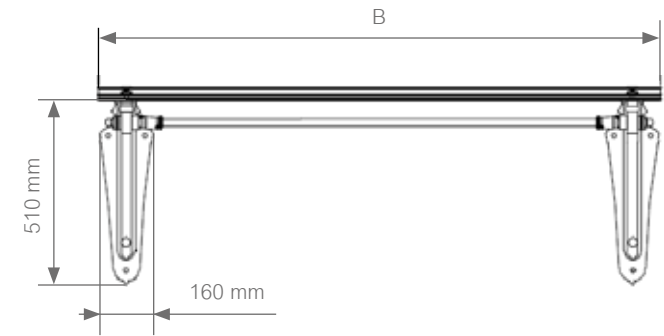

Grundausrüstung

Leuchtmittel: LED Glühwendelbirne

Lackierung: schwarz RAL 9005

Leuchtenglas: opal - weiß oder klar