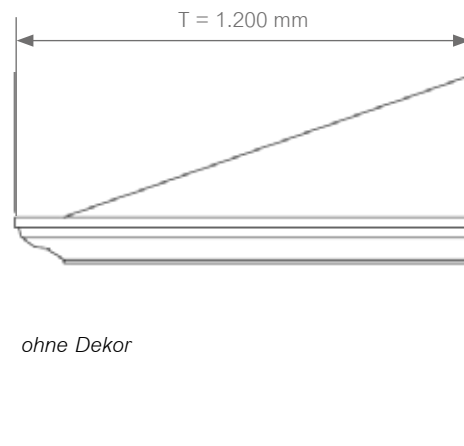

Vordach mit besonderem Charme – nostalgisches Pulldach mit Blechbedachung

Das Pulldach von IBC Nostalgie-Wohnprodukte ist sehr charmant. Der Eingangsbereich wird durch dieses Vordach zu etwas Besonderem. Das nostalgische Pulldach kann mit den Dekoren „Florale“ oder „Statica“ kombiniert werden. Optional kann das Pulldach auch mit zwei IBC Säulen ausgestattet werden (siehe auch IBC Nostalgie-Säulenkatalog). Im Innenbereich des Pulldachs bietet es sich an, eine Lichtquelle zu installieren. Die Standardfarbe ist Gussgrau, auf Wunsch ist jede RAL-Farbe erhältlich. Die folgende Modellgröße ist kurzfristig lieferbar: Breite (B) 2.260 mm und Tiefe (T) 1.200 mm. Das Vordach ist mit einem Ablauf für Regenwasser ausgestattet.