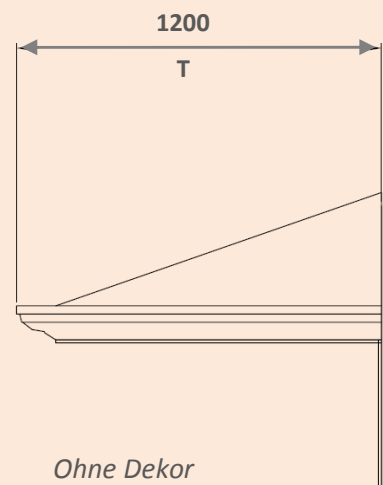

PULTDACH

Das Pultdach, welches jeden Hauseingang zum besonderen Blickfang macht, besteht aus Blech und Stahl. Es ist in der Bautiefe (T) 1200 mm und einer Breite (B) von 2260 mm erhältlich. Auf Kundenwunsch können individuelle Größen hergestellt werden. Das Pultdach kann mit den Dekoren *Florale* oder *Statica* ausgestattet werden. Optional können Sie das IBC-Pultdach mit den Aluminiumgussssäulen von IBC kombinieren. Im Innenbereich des Pultdaches bietet es sich an, eine Lichtquelle zu installieren. Die Standardfarbe ist Gussgrau - auf Wunsch sind andere RAL-Farben lieferbar.