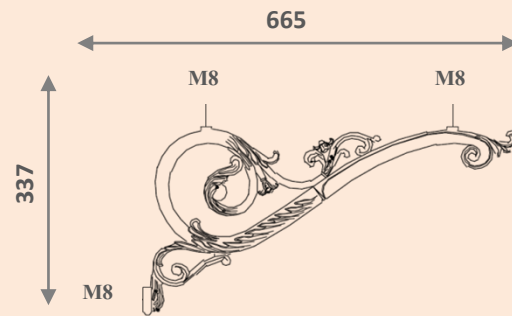

PULTDACH

Das Pultdach, welches jeden Hauseingang zum besonderen Blickfang macht, besteht aus Blech und Stahl. Es ist in der Bautiefe (T) 1200 mm und einer Breite (B) von 2260 mm erhältlich. Auf Kundenwunsch können individuelle Größen hergestellt werden. Das Pultdach kann mit den Dekoren *Florale* oder *Statica* ausgestattet werden. Optional können Sie das IBC-Pultdach mit den Aluminiumgussssäulen von IBC kombinieren. Im Innenbereich des Pultdaches bietet es sich an, eine Lichtquelle zu installieren. Die Standardfarbe ist Gussgrau - auf Wunsch sind andere RAL-Farben lieferbar.

Kundenreferenzfoto

DEKORE

IBC Vordächer werden optional mit einem dekorativen Dekorelement ausgestattet.

Das Element *Florale* in geschwungener Optik wird ausschließlich in der Größe 337 mm x 665 mm hergestellt. Dieses Element kann sowohl am Flachdach, als auch am Pultdach montiert werden.

Das Element *Statica* mit runden Ornamenten und klaren Linien wird ausschließlich beim Pultdach verbaut. Dieses Element hat eine Höhe von 154 mm. In der Länge entspricht es den Maßen des Vordachs.

Diese beiden dekorativen Elemente werden in der Farbe Gussgrau lackiert. Die Lackierung in anderen RAL-Farben ist möglich.