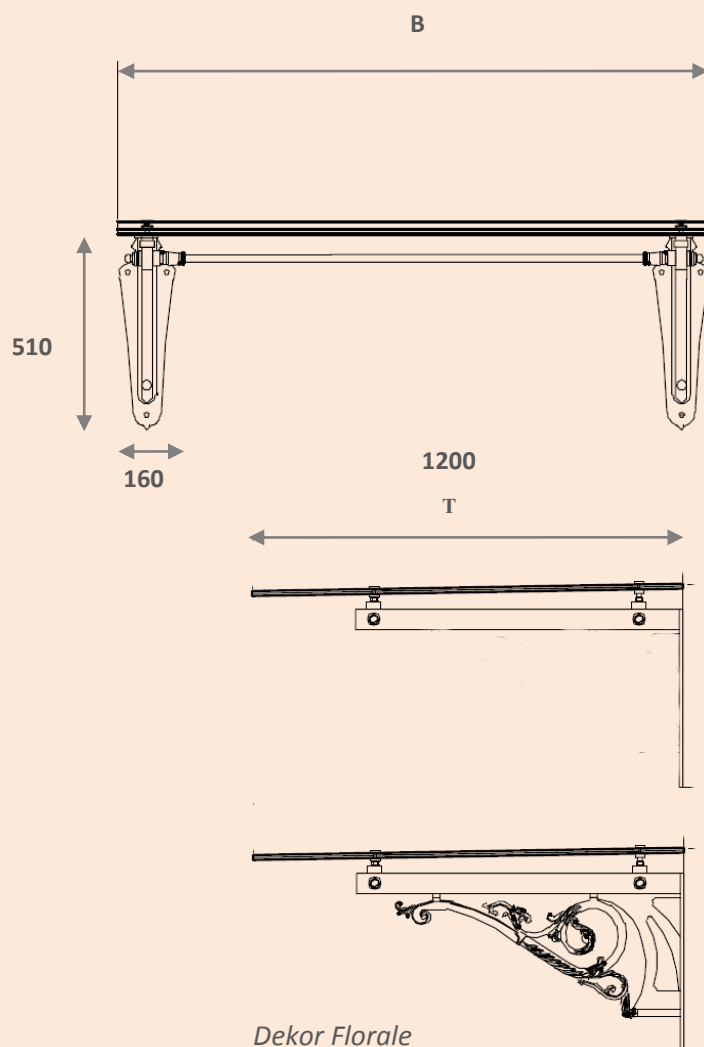

IBC Vordächer sind neben Ihrer Funktion als Schutzdach auch besonders dekorativ. Die Vordächer sind in zwei Ausführungen erhältlich: als Pultdach oder als Flachdach. Ein IBC Vordach wird maßgefertigt.

IBC Nostalgie Wohnprodukte

**IBC** Gusseisen
Nostalgie-Wohnprodukte

FLACHDACH

Das IBC-Flachdach eignet sich bei geringen Platzverhältnissen. Trotz seiner Schutzfunktion gegen Regen und Schnee ist der Eingangsbereich dank dem verarbeiteten Glas optimal lichtdurchflutet. Das Flachdach besteht aus zwei Befestigungswinkeln, einer Sicherheitsglasscheibe und wird auf Wunsch optional mit dem Dekor *Florale* installiert. Die Bautiefe (T) der Standardmodelle ist 1200 mm, die Breite (B) 1200 mm, 1600 mm oder 2000 mm. Auf Kundenwunsch stellen wir für Sie eine individuelle Größen her. Die Standardfarbe ist Gussgrau - natürlich ist das Flachdach auch in anderen RAL - Farben lieferbar.

PULTDACH

Das Pultdach, welches jeden Hauseingang zum besonderen Blickfang macht, besteht aus Blech und Stahl. Es ist in der Bautiefe (T) 1200 mm und einer Breite (B) von 2260 mm erhältlich. Auf Kundenwunsch können individuelle Größen hergestellt werden. Das Pultdach kann mit den Dekoren *Florale* oder *Statica* ausgestattet werden. Optional können Sie das IBC-Pultdach mit den Aluminiumgussssäulen von IBC kombinieren. Im Innenbereich des Pultdaches bietet es sich an, eine Lichtquelle zu installieren. Die Standardfarbe ist Gussgrau - auf Wunsch sind andere RAL-Farben lieferbar.

Kundenreferenzfoto

DEKORE

IBC Vordächer werden optional mit einem dekorativen Dekorelement ausgestattet.

Das Element *Florale* in geschwungener Optik wird ausschließlich in der Größe 337 mm x 665 mm hergestellt. Dieses Element kann sowohl am Flachdach, als auch am Pultdach montiert werden.