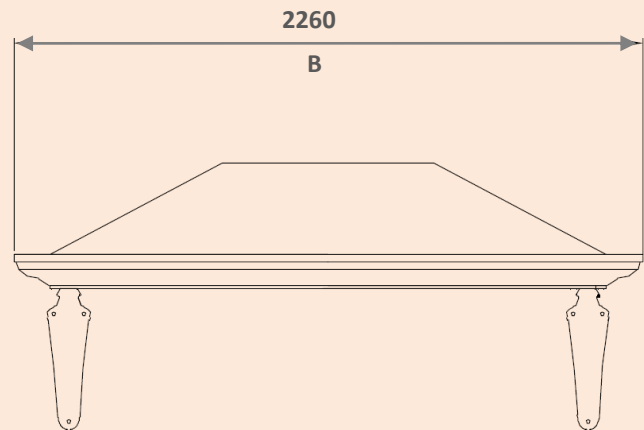

PULTDACH

Das Pultdach, welches jeden Hauseingang zum besonderen Blickfang macht, besteht aus Blech und Stahl. Es ist in der Bautiefe (T) 1200 mm und einer Breite (B) von 2260 mm erhältlich. Auf Kundenwunsch können individuelle Größen hergestellt werden. Das Pultdach kann mit den Dekoren *Florale* oder *Statica* ausgestattet werden. Optional können Sie das IBC-Pultdach mit den Aluminiumgussssäulen von IBC kombinieren. Im Innenbereich des Pultdaches bietet es sich an, eine Lichtquelle zu installieren. Die Standardfarbe ist Gussgrau - auf Wunsch sind andere RAL-Farben lieferbar.

Kundenreferenzfoto

DEKORE

IBC Vordächer werden optional mit einem dekorativen Dekorelement ausgestattet.

Das Element *Florale* in geschwungener Optik wird ausschließlich in der Größe 337 mm x 665 mm hergestellt. Dieses Element kann sowohl am Flachdach, als auch am Pultdach montiert werden.