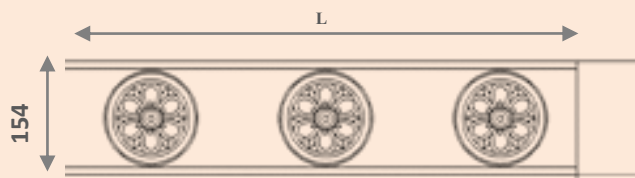

Dekor Statica