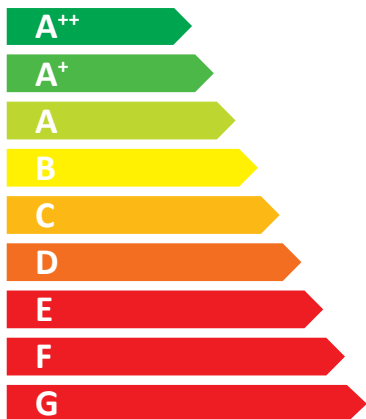

**ENERG**  
енергия · ενεργεια

IBC HEIZTECHNIK

GK-4K öko

**25 kW**

**ENERG**  
енергия · ενεργεια

IBC HEIZTECHNIK

GK-4K öko

**30 kW**

**ENERG**  
енергия · ενεργεια

IBC HEIZTECHNIK

GK-4K öko

**32 kW**